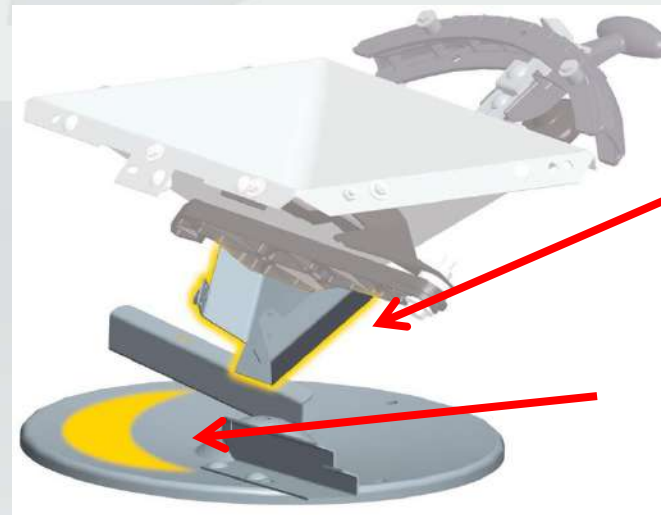

Sulky rasipači mineralnog đubriva

- Zapremina rezervoara od 900-4200 l
- Dupli prohromski diskovi
- Radni zahvat 9-50m
- Vaga
- ISOBUS Quartz 800 terminal

MEHANIČKE SEJALICE

- Tramline SE/SX
- Radni zahvati 3 i 4 m
- Stalni tragovi
- S Brana
- Pritisni točkovi