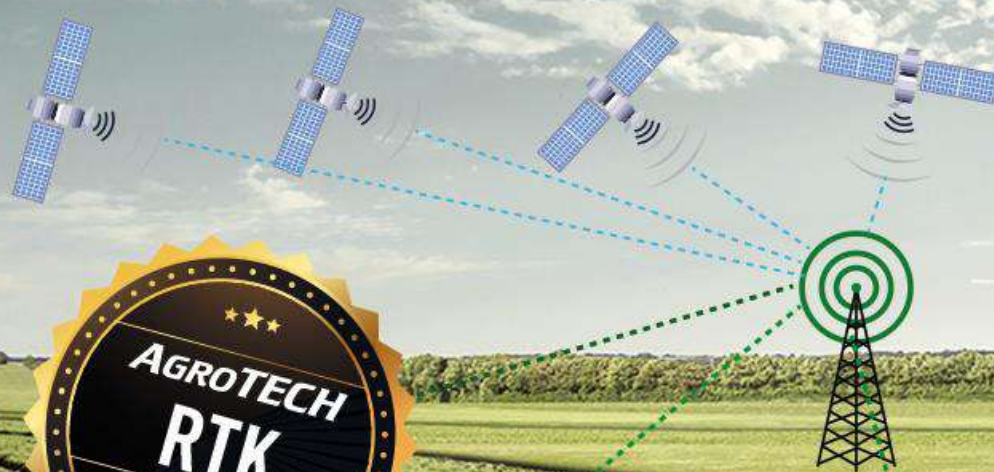

Valvoline™

POUZDAN PARTNER

KADA ŽELITE DA UŠTEDITE

VREME I NOVAC

MAKSIMALNA PRECIZNOST, MAKSIMALNA MREŽNA POKRIVENOST
SA S-TECH-OM I AGROTECH RTK+ MREŽOM

www.agrotech.rs

Tel.: 024 224 224

ZASTUPNIK STEYR TRAKTORA ZA SRBIJU