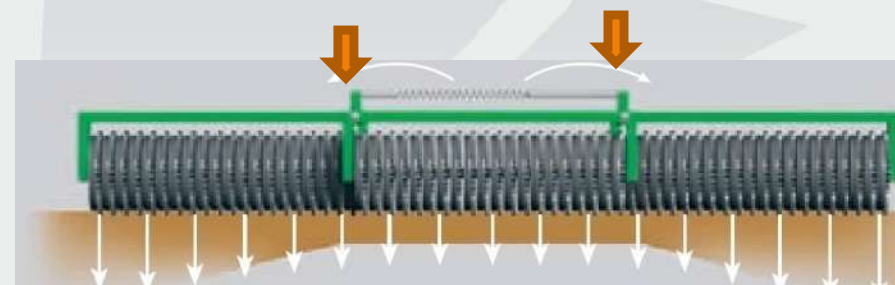

Gregoire Besson plugovi

HE-VA Valjci

- Stvaranje dobre setvene strukture zemljišta
- Radni zahvati od 4,5 m do 20,3 m

**Elastičnost –
uravnotežena masa**

HE-VA

PLIVAJUĆI POLOŽAJ BOČNIH BATERIJA, JEDINI NA TRŽIŠTU