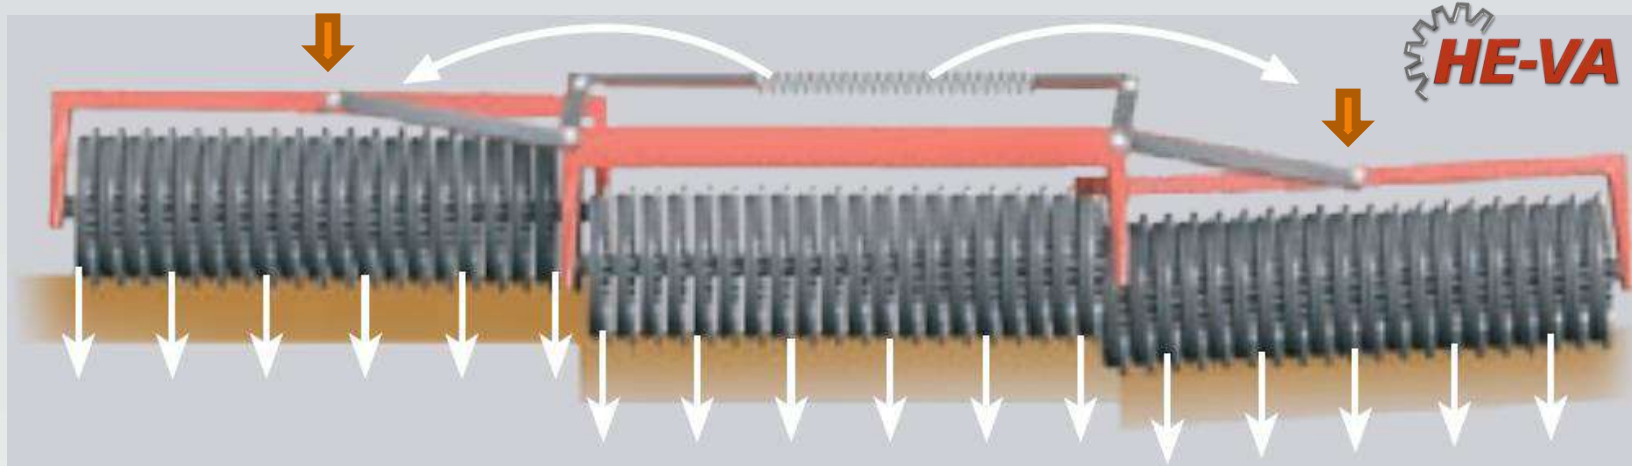

Gregoire Besson plugovi

HE-VA Valjci

- Stvaranje dobre setvene strukture zemljišta
- Radni zahvati od 4,5 m do 20,3 m

**Elastičnost –
uravnotežena masa**

HE-VA

PLIVAJUĆI POLOŽAJ BOČNIH BATERIJA, JEDINI NA TRŽIŠTU