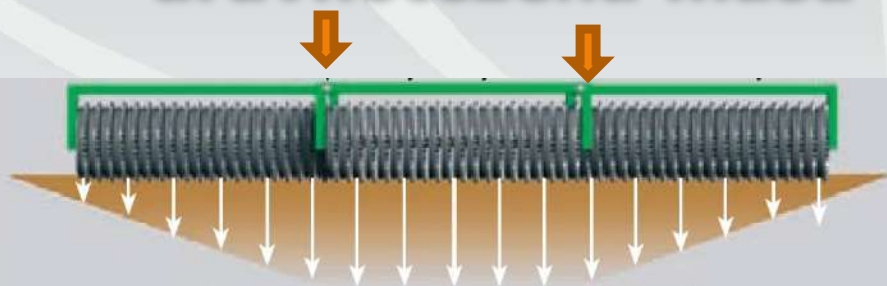

Gregoire Besson plugovi

HE-VA Valjci

- Stvaranje dobre setvene strukture zemljišta
- Radni zahvati od 4,5 m do 20,3 m

**Elastičnost –
uravnotežena masa**

HE-VA

PLIVAJUĆI POLOŽAJ BOČNIH BATERIJA, JEDINI NA TRŽIŠTU