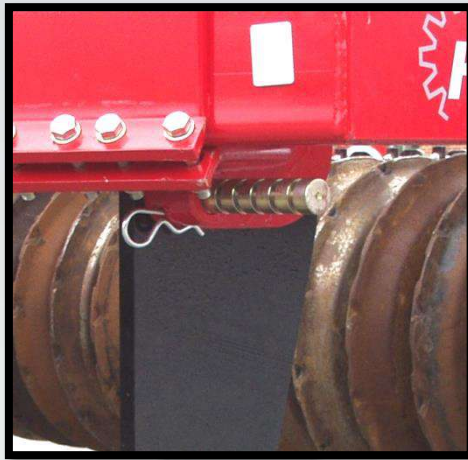

Najbolji, i jedini na tržištu, raspored težine na bočne baterije

Sejalice

ma/ag
MACCHINE AGRICOLE

➤ Setvena sekcija za kukuruz, soju, suncokret...

➤ Setvena sekcija za šećernu repu

Sub-Tiller podrivač

- Brza zamena sigurnosnih bolcni.
- Hidraulično podešavanje dubine rada preko valjka
- Specijalan dizajn radnih organa garantuje manju potrošnju goriva i razbijanje plužnog đona.
- Podešavanje visine radnih organa od 50 cm na više.